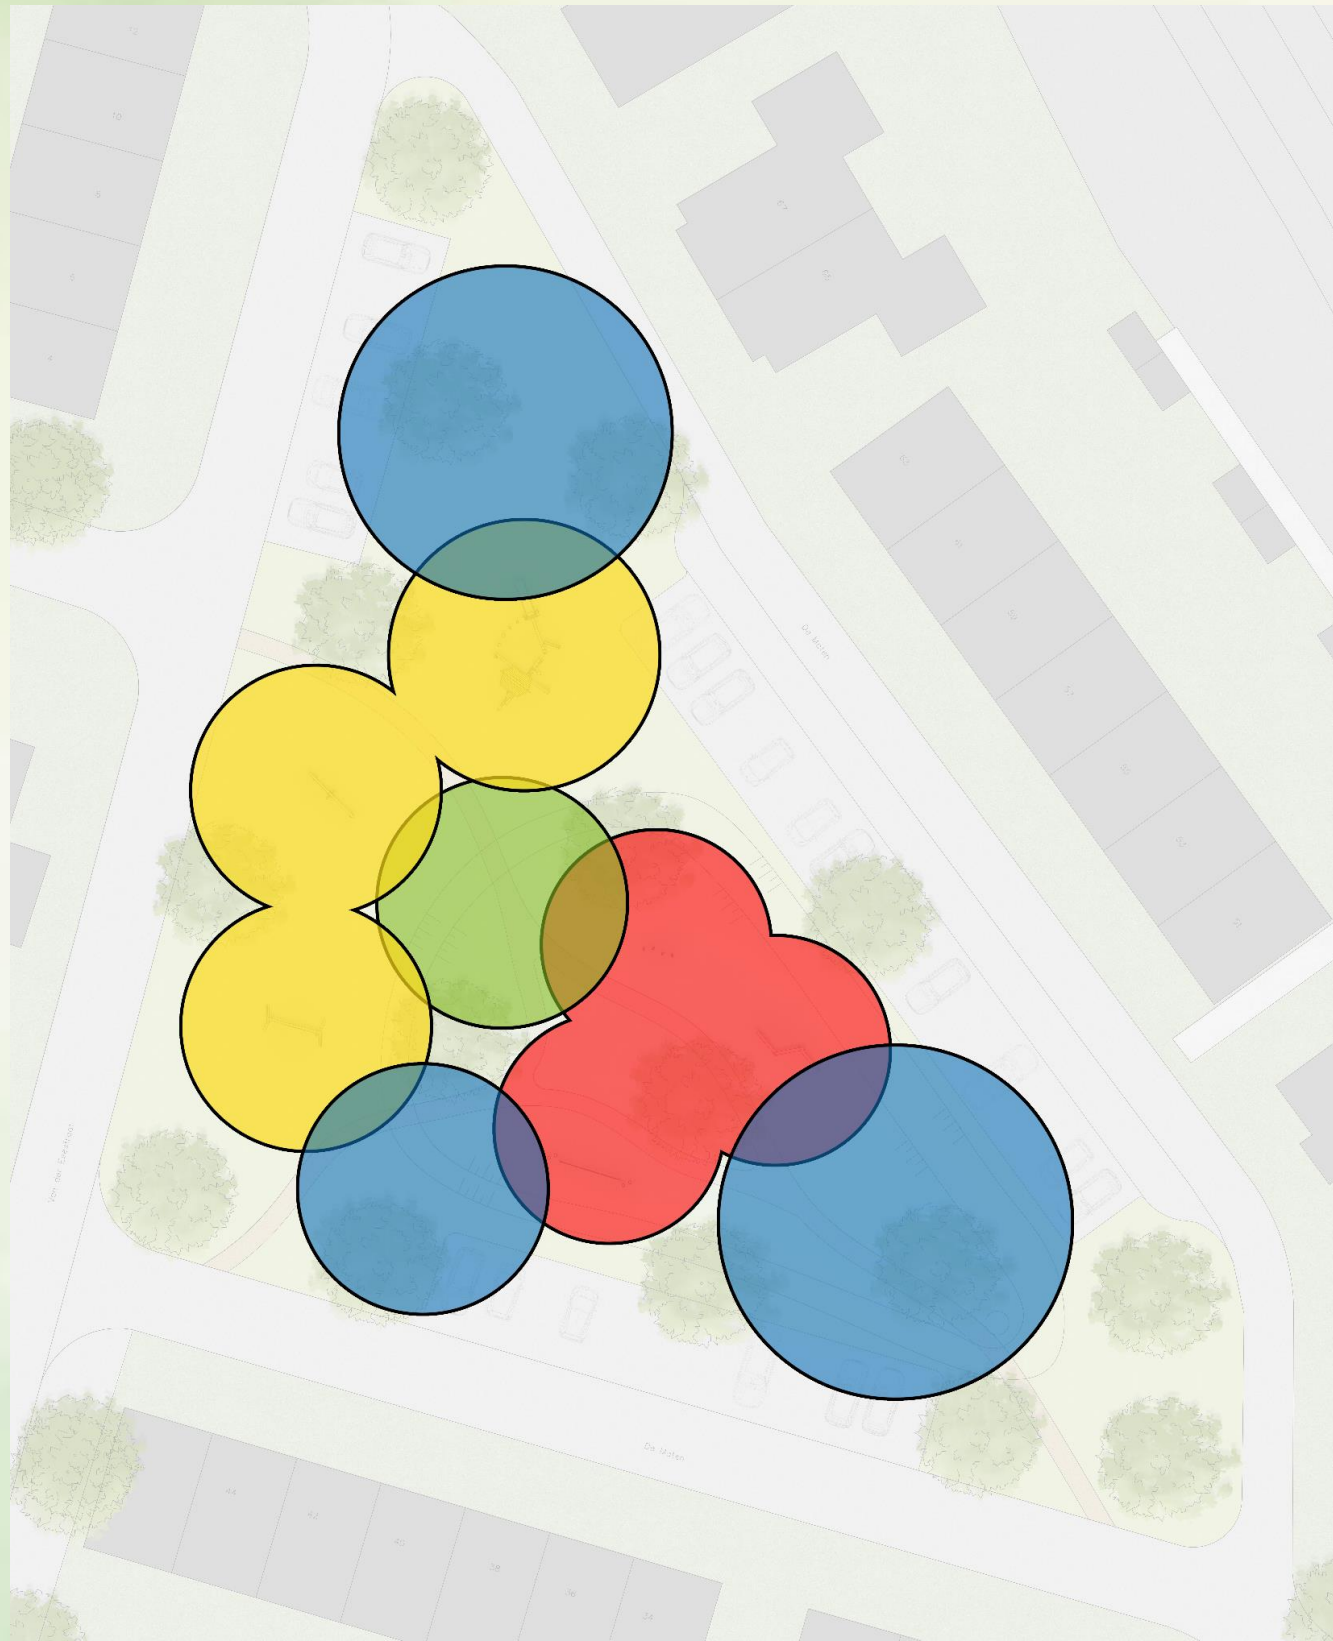

SPEELPLAATS GRAMSBERGEN

ELK KIND SPEELT ANDERS

BOERplay gaat uit van vier speltypen voor kinderen, namelijk de rauwer, douwer, bouwer en schouwer. Dit is ook verwerkt in dit ontwerp; zo kan elk kind heerlijk spelen.

Toestellen en elementen

RAUWER

IK BEN EEN RAUWER

In dit gedeelte van de speelplek heb ik alle ruimte om te rennen, fietsen en mijn energie kwijt te raken!

BOUWER

IK BEN EEN BOUWER

Ik speel het liefst met alles wat beschikbaar is, dit kunnen ook takken en water zijn.

DOUWER

IK BEN EEN DOUWER

In dit gedeelte van deze speelplek kan ik samen met anderen een rol spelen in mijn eigen verhaal.

SCHOUWER

IK BEN EEN SCHOUWER

Ik vind het leuk om samen te spelen maar vind het ook heerlijk om van een afstandje toe te kijken.

18-3-2024

Getekend door: Odeth Nijrolder
Dit is uitsluitend een presentatietekening.
Voor montage kunnen hieraan geen rechten ontleend worden.

Nederlands
Fabricaat

Duurzaam &
Circulair

De ontwikkeling
van kinderen
staat voorop!