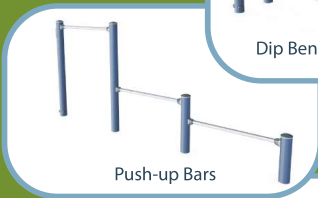

Langewijk - Dedemsvaart

Doelgroep

6-18 jaar

BOSS-functies

- ✓ Bewegen
- ✓ Ontmoeten
- Spelen
- ✓ Sporten

Gemeente
Hardeberg

Multi-sportwand

Multipurpose Frame

multi-sportnet

Dip Bench

Push-up Bars

Parallel Bars

Tribune zitelementen - betonranden

Tafeltennis - tafel

Teqball - tafel

De kracht van een speels ontwerp!