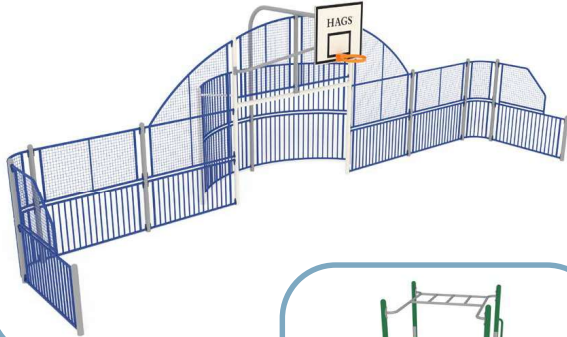

Langewijk - Dedemsvaart

Doelgroep

6-18 jaar

BOSS-functies

- ✓ Bewegen
- ✓ Ontmoeten
- Spelen
- ✓ Sporten

Gemeente
Hardeberg

Multi-sportwand

Multipurpose Frame

multi-sportnet

Dip Bench

Push-up Bars

Parallel Bars

Tribune zitelementen - betonranden

Tafeltennis - tafel

Teqball - tafel

De kracht van een speels ontwerp!