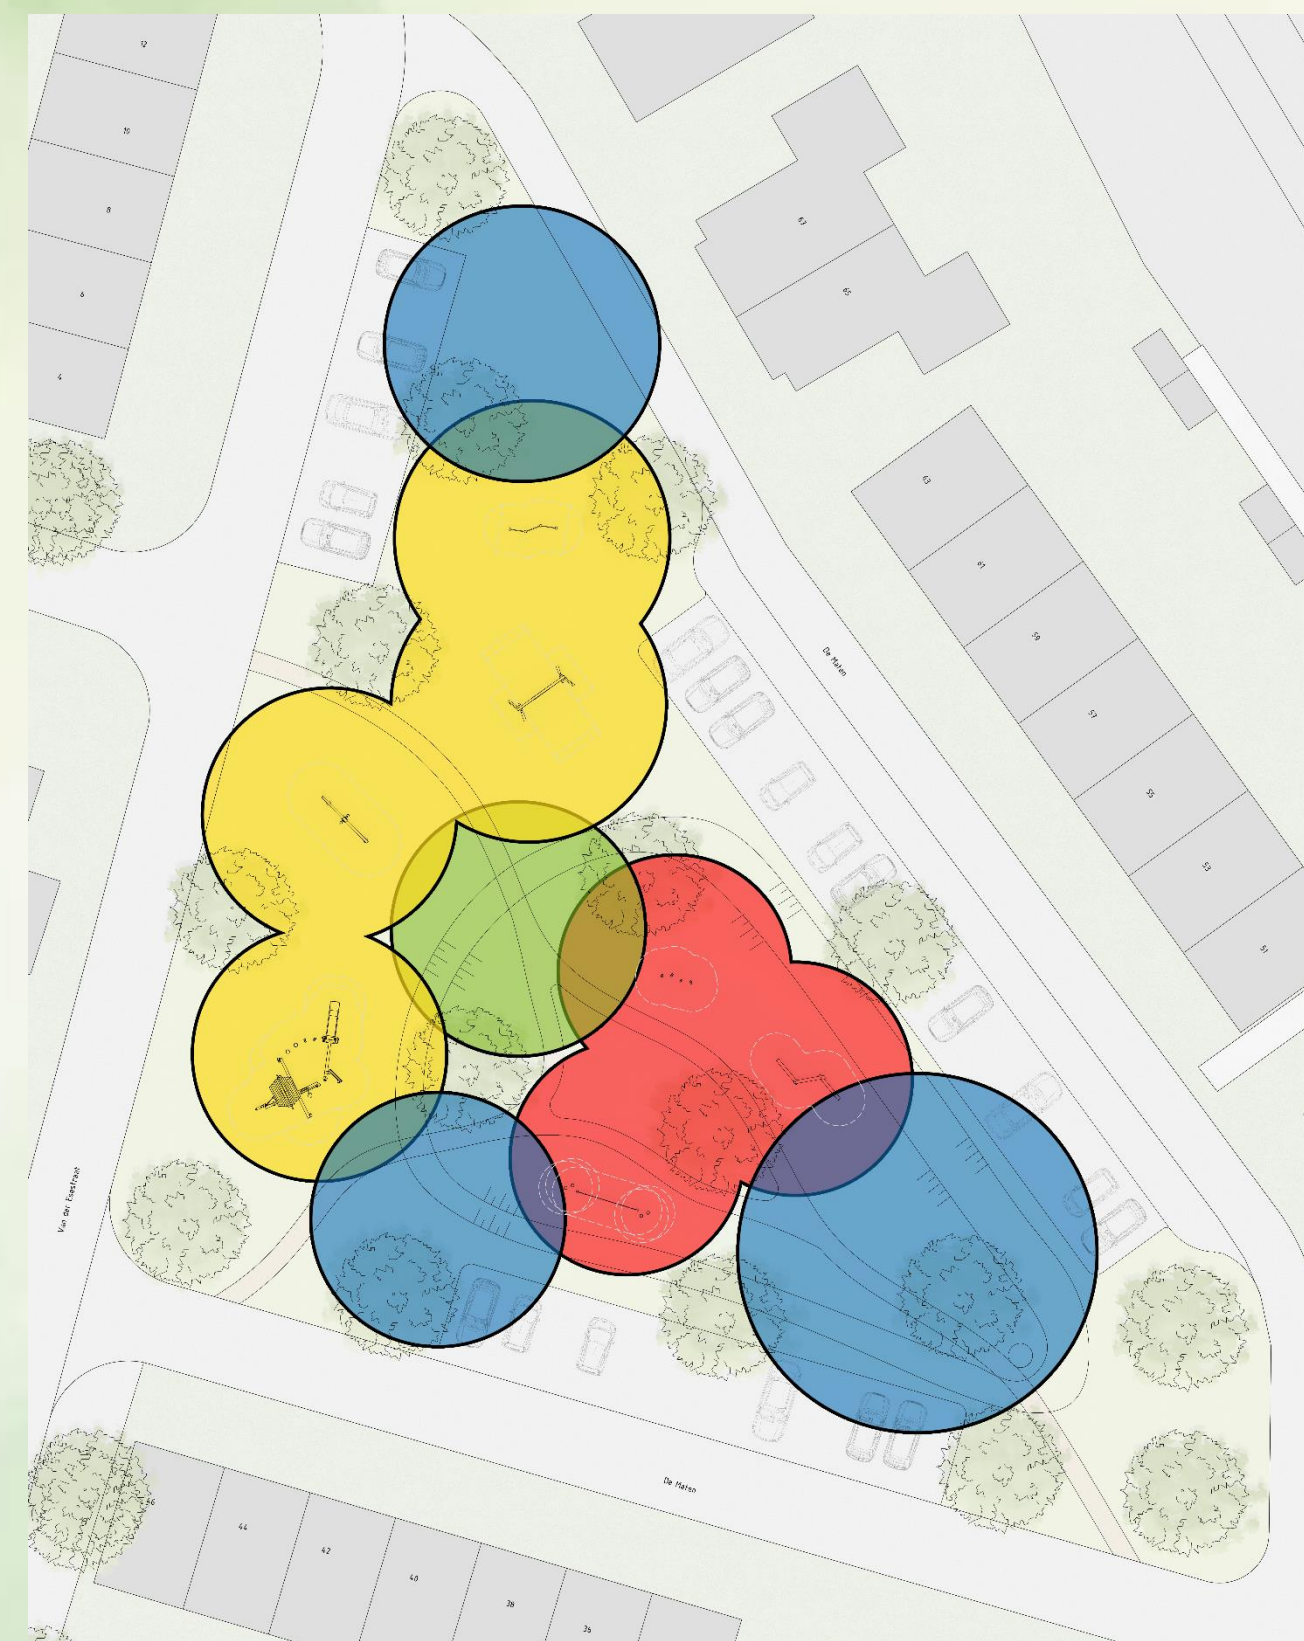

SPEELPLAATS GRAMSBERGEN

ELK KIND SPEELT ANDERS

BOERplay gaat uit van vier speltypen voor kinderen, namelijk de rauwer, douwer, bouwer en schouwer. Dit is ook verwerkt in dit ontwerp; zo kan elk kind heerlijk spelen.

Toestellen en elementen

1. Klimroute Kilimanjaro

2. Pendelwip Solo

3. Duo touw schommel

4. Steltenpad

5. Stapstammen

6. Low rope course

7. Balans trio

8. Duikel Trio

RAUWER

IK BEN EEN RAUWER

In dit gedeelte van de speelplek heb ik alle ruimte om te rennen, fietsen en mijn energie kwijt te raken!

BOUWER

IK BEN EEN BOUWER

Ik speel het liefst met alles wat beschikbaar is, dit kunnen ook takken en water zijn.

27-5-2024

Getekend door: Odeth Nijrolder
Dit is uitsluitend een presentatietekening.
Voor montage kunnen hieraan geen rechten ontleend worden.

Nederlands
Fabricaat

Duurzaam &
Circulair

De ontwikkeling
van kinderen
staat voorop!