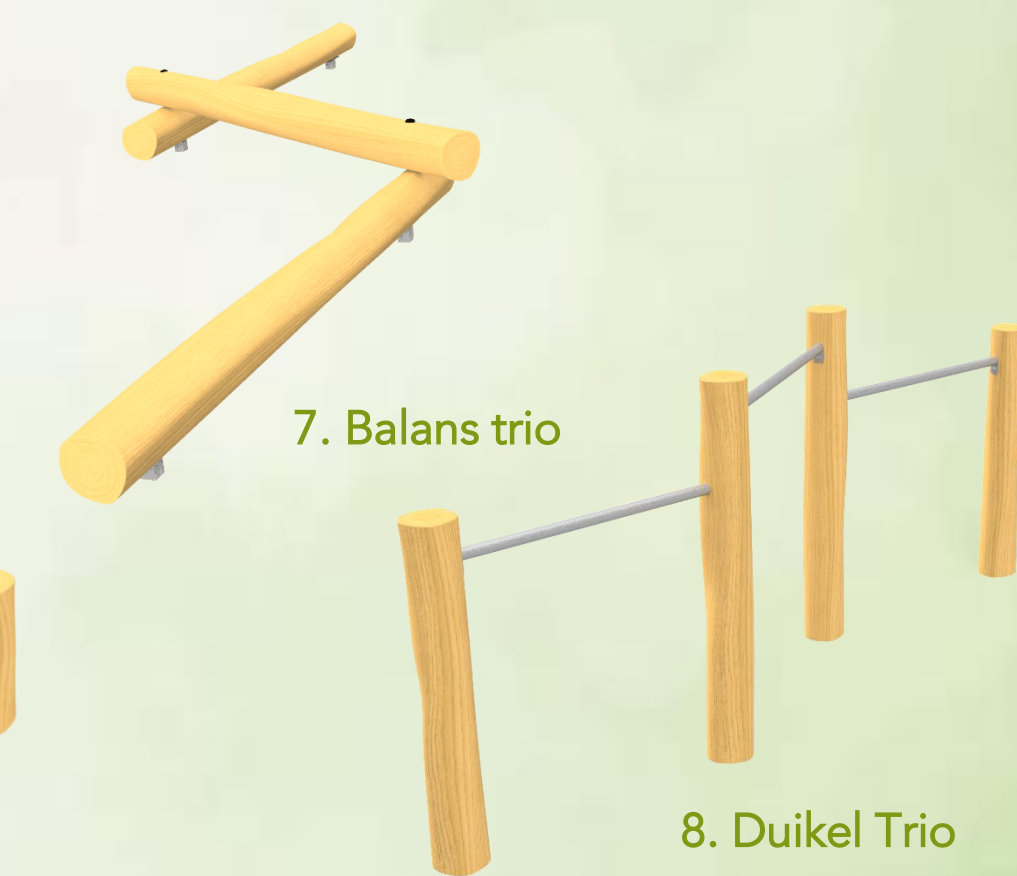

SPEELPLAATS GRAMSBERGEN

ELK KIND SPEELT ANDERS

BOERplay gaat uit van vier speltypen voor kinderen, namelijk de rauwer, douwer, bouwer en schouwer. Dit is ook verwerkt in dit ontwerp; zo kan elk kind heerlijk spelen.

Toestellen en elementen

1. Klimroute Kilimanjaro

2. Pendelwip Solo

3. Duo touw schommel

4. Steltenpad

5. Stapstammen

6. Low rope course

7. Balans trio