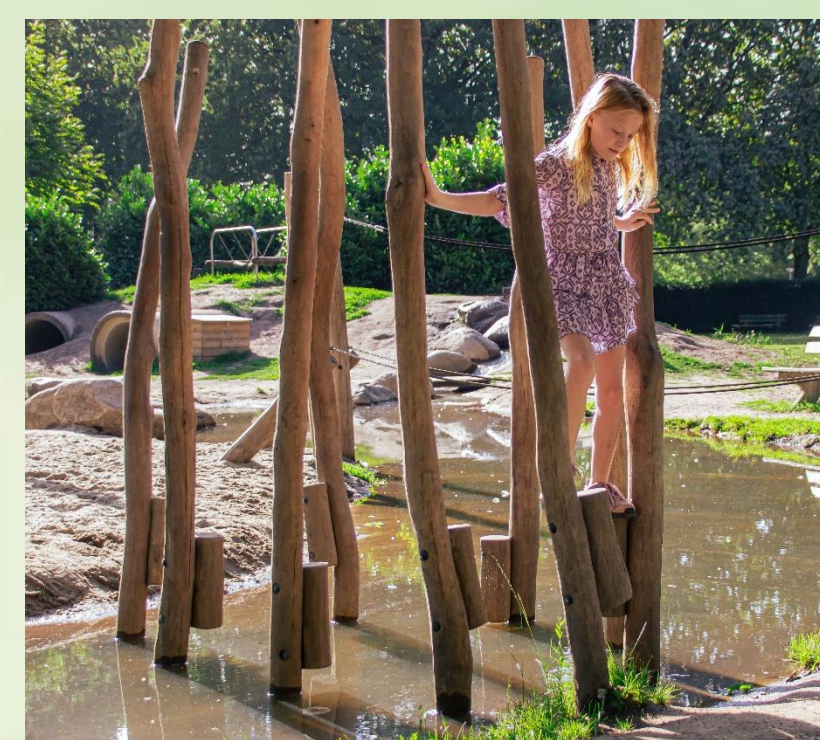

SCHOUWER

IK BEN EEN SCHOUWER

Ik vind het leuk om samen te spelen maar vind het ook heerlijk om van een afstandje toe te kijken.

27-5-2024

Getekend door: Odeth Nijrolder
Dit is uitsluitend een presentatietekening.
Voor montage kunnen hieraan geen rechten ontleend worden.

Nederlands
Fabricaat

Duurzaam &
Circulair

De ontwikkeling
van kinderen
staat voorop!

Lees meer over de vier
speltypen bij kinderen