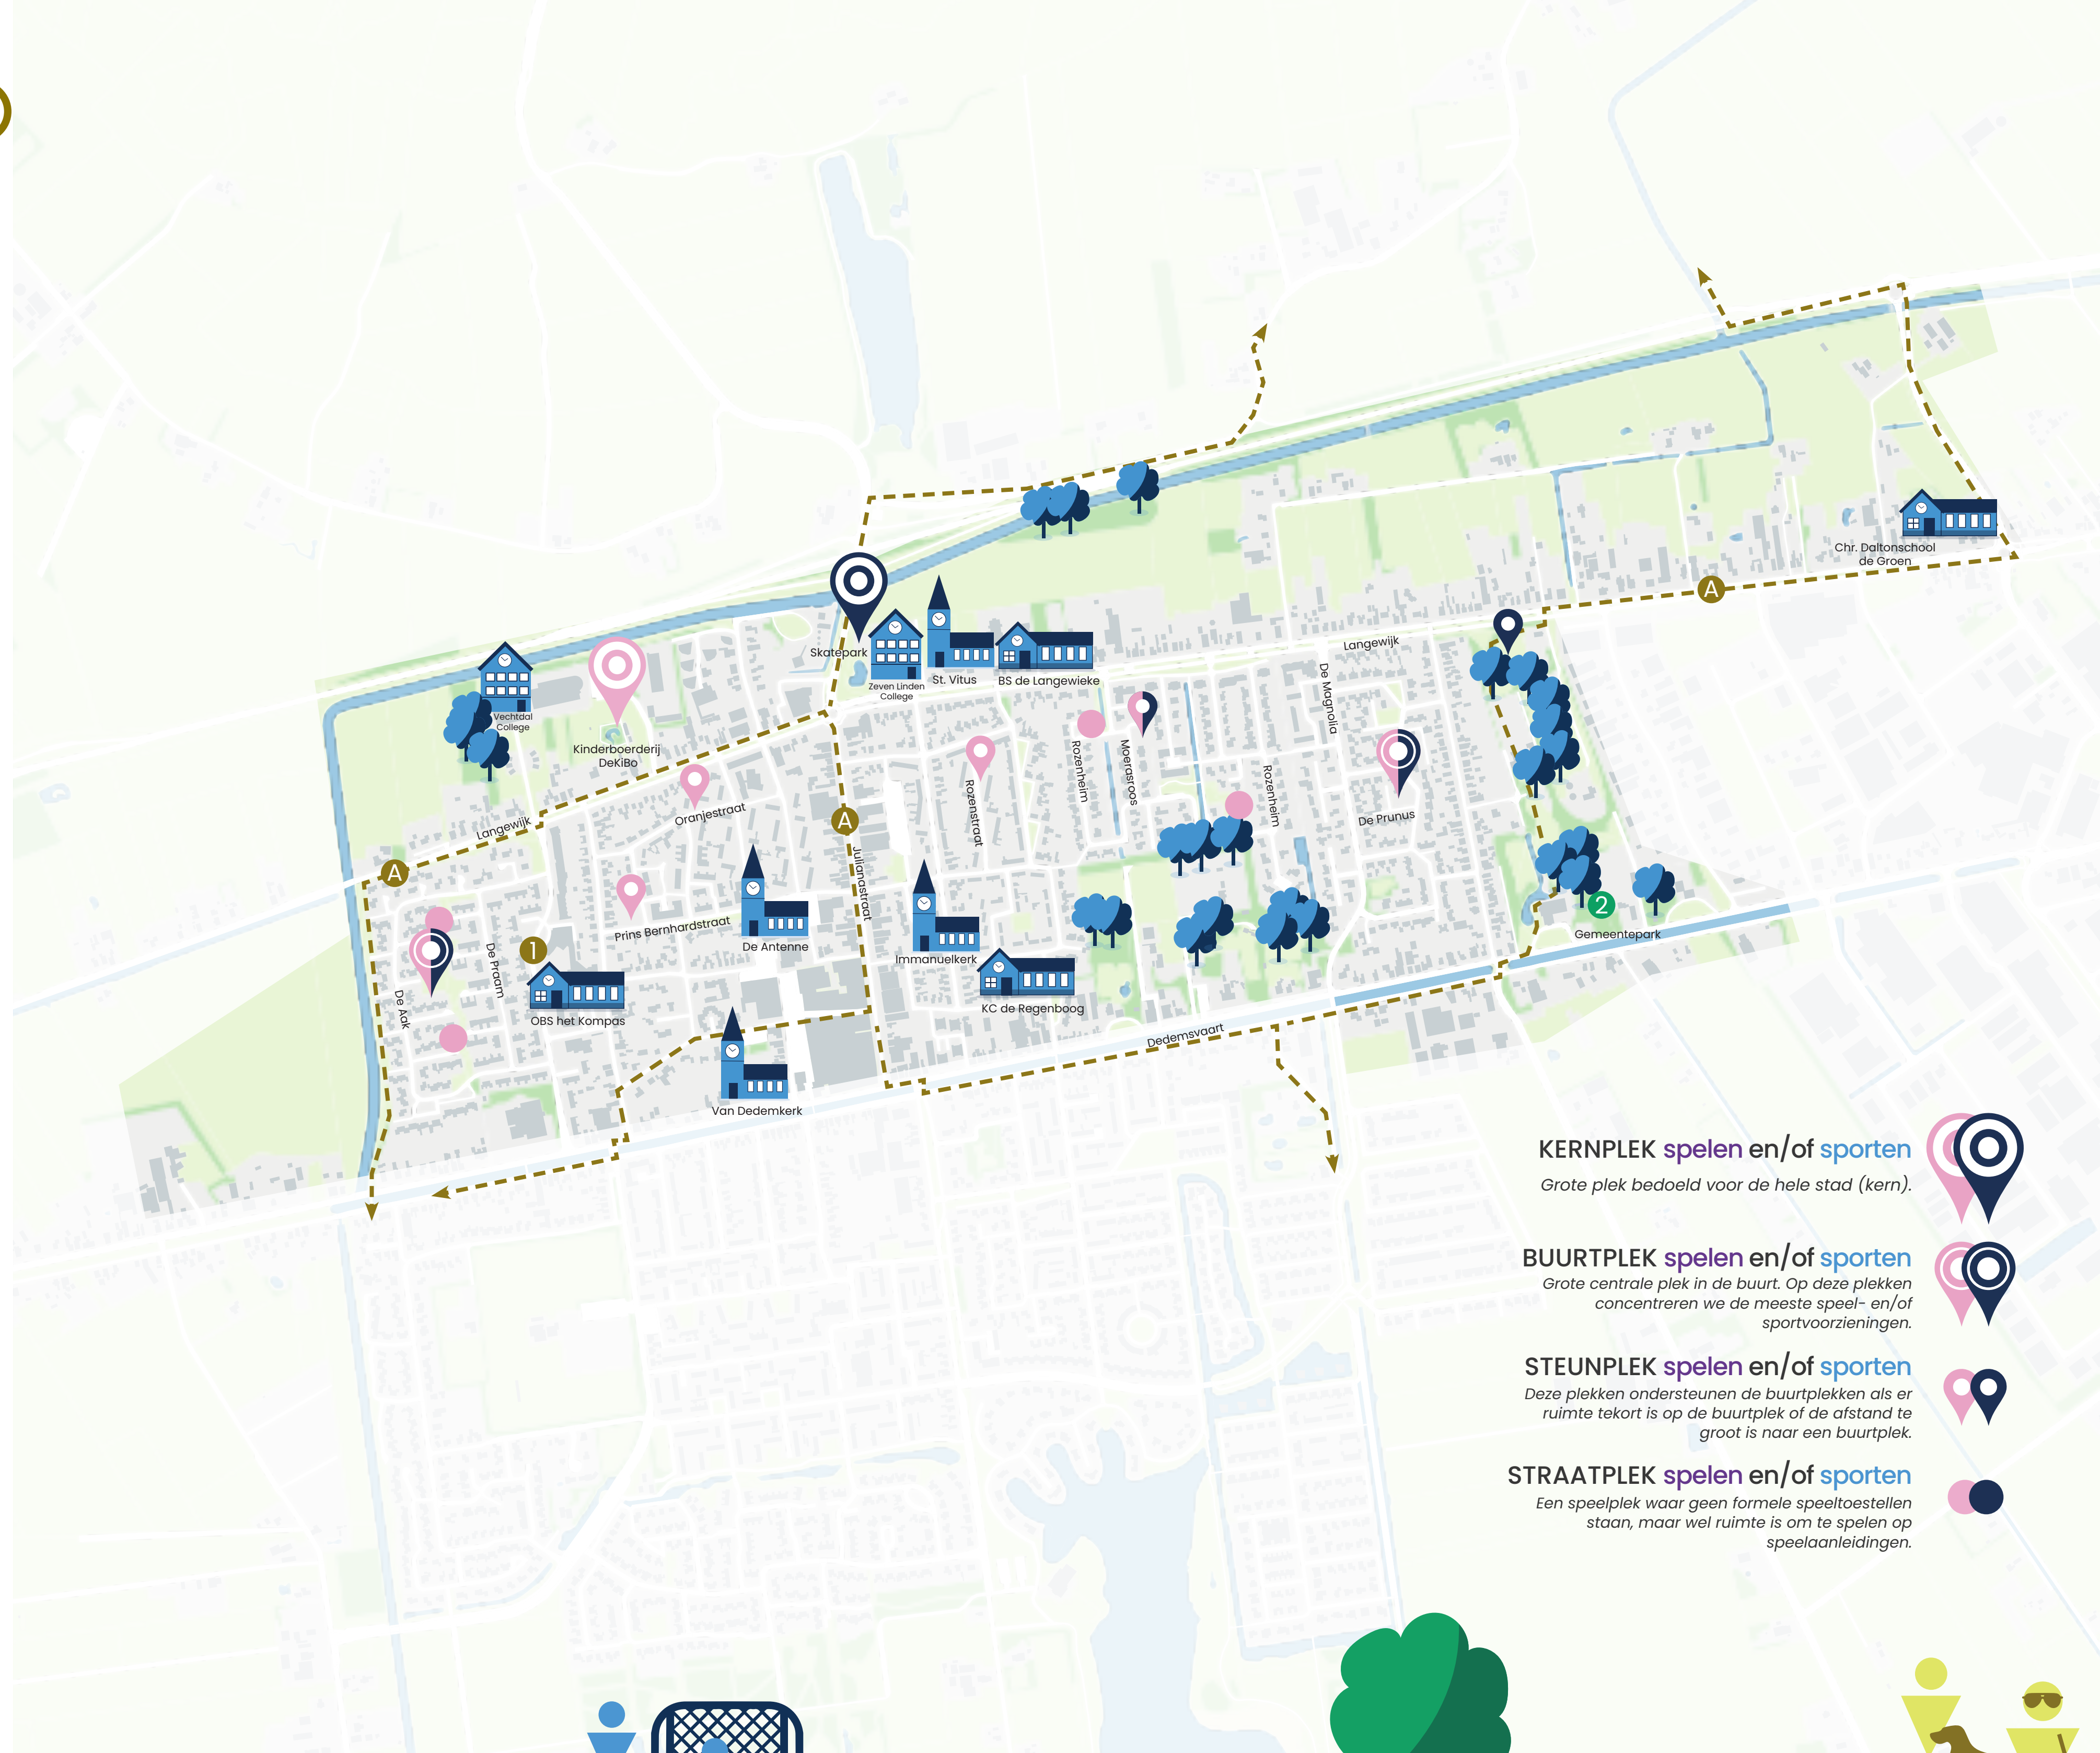

ACTIE: in samenwerking met de scholen, Plaatselijk Belang, de Stuw, omwonenden en verschillende sportaanbieders maken we hiervoor in 2024 plannen.

Bij de buurtplekken **De Aak en de Praam** en **De Prunus** concentreren we zowel speel- als sportvoorzieningen. De plek aan de **Moerasroos** wordt heringericht tot een steunplek spelen en sporten tot 18 jaar.

In het **Gemeentepark** wordt de steunplek sporten behouden en ontwikkelen we een groen- & gezondroute.

ACTIE: vanaf 2035-2037 gaan we dit gefaseerd realiseren.

GROEN & GEZOND: Deze activiteiten en locaties dragen bij aan een groene en gezondere buitenruimte.

Het **Gemeentepark** is de enige grote openbare groenvoorziening in dit deel van Dedemsvaart. Naast het ontwikkelen van een steunplek spelen en sporten willen we het park aantrekkelijker maken met een groen- & gezondroute. De ideeën voor het realiseren van een hondenlosloopgebied nemen we hierin mee.

INCLUSIEF: Op deze plekken is extra aandacht nodig voor een inclusieve buitenruimte.

Plekken waar we voorzieningen concentreren moeten inclusief en toegankelijk zijn. Bij de herinrichting van die plekken gaan we hier extra aandacht aan besteden. Hierbij gaat het voornamelijk om het **Gemeentepark**, het **skatepark**, de kinderboerderij **DeKiBo**, maar ook om de buurtspeelplekken aan **De Aak en de Praam** en **De Prunus**.