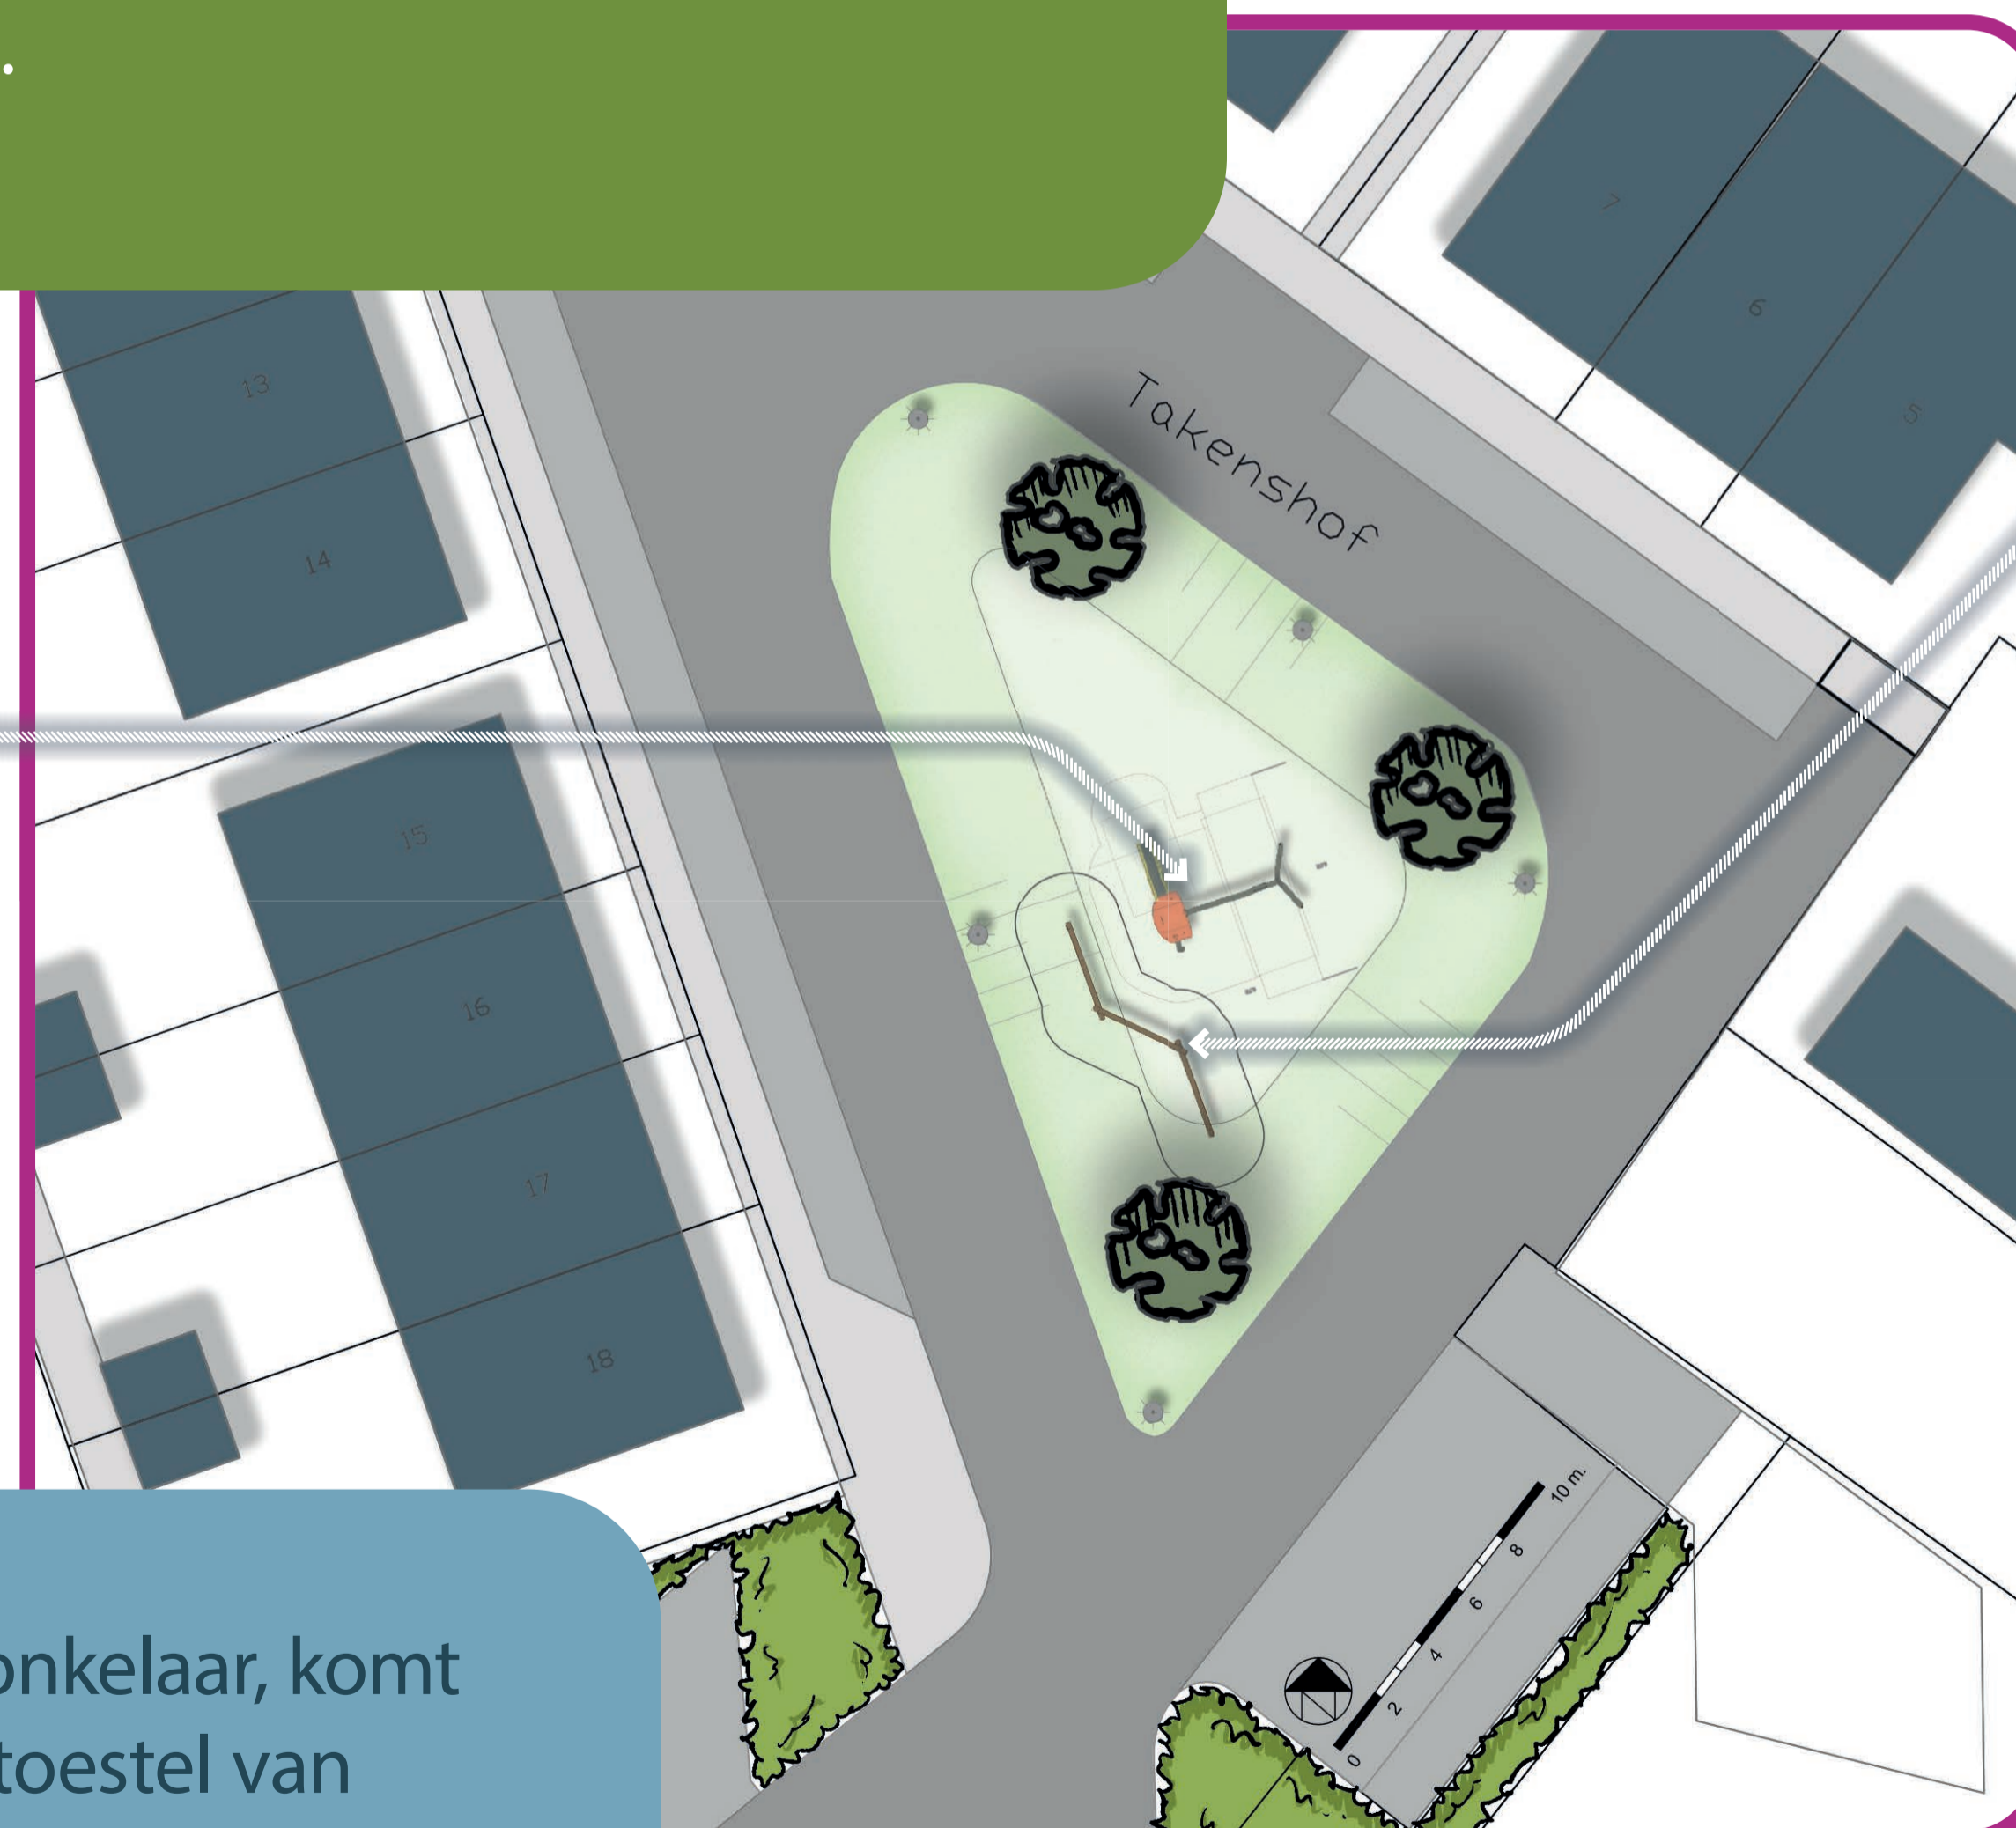

Takenshof - Balkburg

Gemeente
Hardeberg

Aanleiding

In de planontwikkeling van Takenshof is in de wadi een speelplek opgenomen voor jonge kinderen. De hoofdfunctie van deze groenstrook is een wadi (waterberging en infiltratie). Maar tijdens droge periodes kan hier lekker gespeeld worden.

Door de herinrichting van speelplek De Bonkelaar, komt dit veelzijdige speeltoestel vrij. Het is een toestel van goede kwaliteit, dat omdat het van metaal is, goed in een wadi kan worden geplaatst. Het toestel heeft veel speelwaarde door een schommel, glijbaan, glijstang en speelhuisje.

BOSS-functies

Bewegen

Ontmoeten

✓ Spelen

Sporten

Doelgroep

0-6 jaar

De wadi krijgt een nevenfunctie als speelplek voor kinderen van 0 tot 6 jaar.

3-delige balanceerbalk

Ook wordt op deze speelplek een driedelige balanceerbalk geplaatst. Dit toestel kan de jongste kinderen steun geven bij het maken van hun eerste stapjes of om er op en overheen te klimmen. Kinderen die hun motoriek al meer hebben ontwikkeld, kunnen hun balans oefenen. Ouders kunnen erop zitten, terwijl de kinderen spelen.